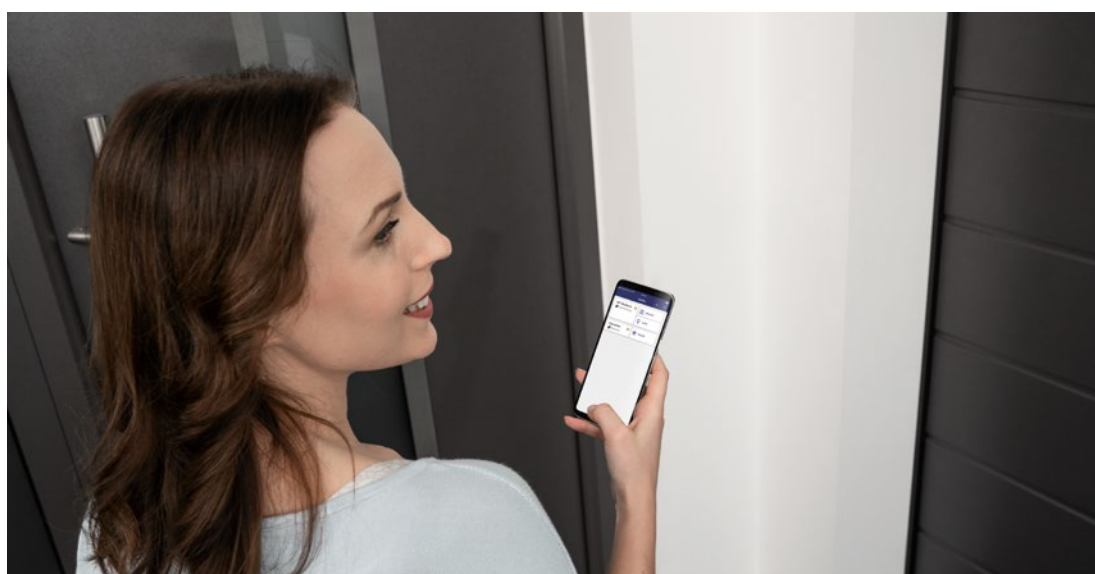

→ Ďalšie informácie nájdete od strany 34.

Rádiový pohon zámku dverí SmartKey

Otvorte zámok dverí jednoducho stlačením tlačidla na ručnom vysielacom, rádiovom vnútornom spínači alebo priamo prostredníctvom snímačového poľa na SmartKey. Takto už nemusíte svoj nákup odkladať, aby ste otvorili domové či vstupné dvere. Do domu sa dostanete oveľa ľahšie aj s chodúlkou, invalidným vozíkom alebo detským kočíkom, pretože dvere dokážete otvoriť už aj na diaľku. Zamknutie sa realizuje stlačením tlačidla alebo automaticky po uplynutí stanovenej doby. Váš zámok je tak bezpečne zamknutý a poskytuje ochranu pred vlámaním.

→ Ďalšie informácie nájdete od strany 40.

VPRAVO HORE. Centrála Smart Home Hörmann homee pre všetky oblasti vo vašom dome

VPRAVO DOLE. Komfortné otváranie dverí smartfónom

DOLE. Rádiový pohon zámku dverí SmartKey na jednoduché zablokovanie a odblokovanie dverí

Komfort obsluhy pre starých aj mladých

Otvárajte svoje domové dvere jednoducho, inteligentne a komfortne. Zadaním kódu, odtlačkom prsta, ručným vysielačom alebo smartfónom. S našimi balíkmi zámkov nájdete inteligentné riešenie, ktoré zodpovedá vašim želaniam. S centrálou Smart Home Hörmann homee môžete napríklad okrem vašich dverí pohodlne pomocou aplikácie ovládať aj vašu garážovú a vjazdovú bránu Hörmann, snímače klímy alebo kameru. A to z akéhokoľvek miesta na svete a v akýkoľvek denný a nočný čas.