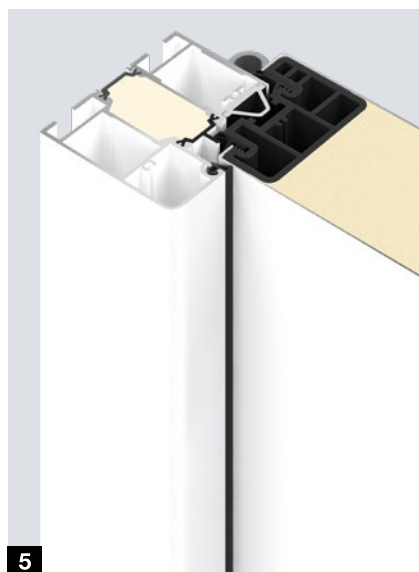

Variety zárubní

Domové dvere Thermo65 a vstupné dvere Thermo46 dostanete voliteľne bez príplatku aj s hranatou zárubňou.

5 Thermo65 zárubňa A4

6 Thermo46 zárubňa A2

Bezpečnosť RC2
Otestované a certifikované

Bezpečnostné dvere

Príležitostný páchatel' sa pokúša pomocou jednoduchého náradia vylomiť zablokované dvere do 3 minút.

zvukotesné
do 42 dB

Zvukotesné dvere

Motívy 010, 610S a 610N dverí Thermo65 môžete používať ako zvukotesné dvere. So sériovým podlahovým prahom dosahujú dvere triedu zvukovej izolácie 3 (42 dB) a s voliteľným vysúvateľným podlahovým tesnením dokonca triedu zvukovej izolácie 2 (37 dB). Ponúkajú tak ochranu pred hlukom z ulice, ako aj pred vetrom a počasím: ideálne riešenie nielen pre vstupné dvere do bytových domov s pavlačami.

odolné proti ohňu
EI₂30

Protipožiarne dvere

Protipožiarne dvere Thermo65 motívy FSTHP 010 a FSTHP 610 odolávajú požiaru minimálne 30 minút. Tým sú správnym riešením pre prechod z garáže do obytného priestoru (napr. predsene). Okrem toho ponúkajú dobrú tepelnú izoláciu pre túto citlivú oblasť.

Len u firmy Hörmann

termicky oddelené zvukotesné dvere

Len u firmy Hörmann

termicky oddelené protipožiarne dvere