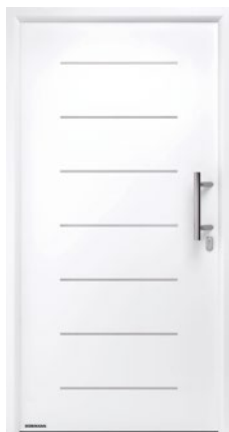

Aplikácie

Motív 015, obrázok 400