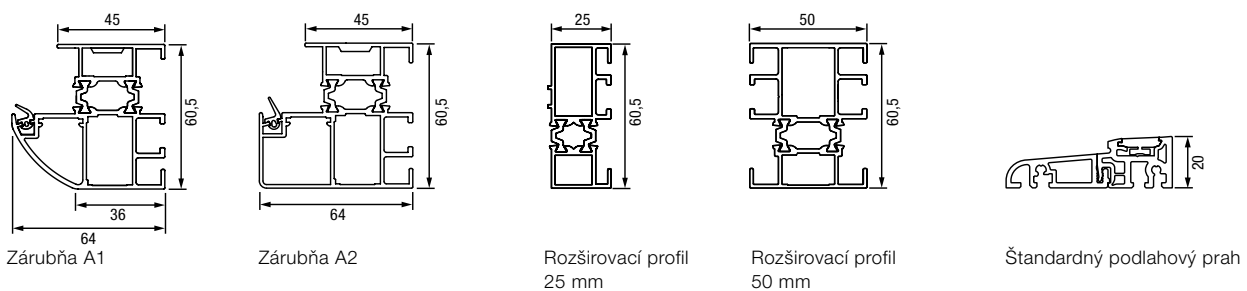

Variety zárubní Thermo46