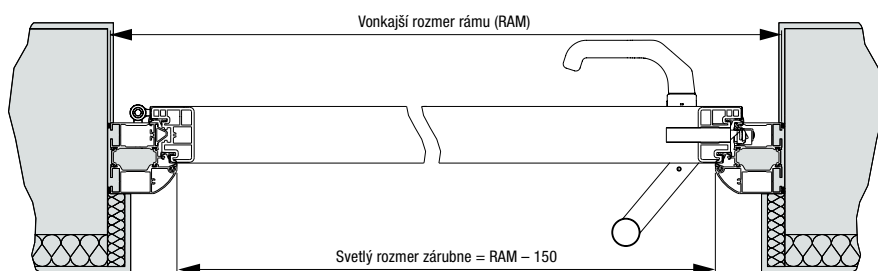

Veľkosti a montážne údaje

Thermo65 / Thermo46

Normované veľkosti Thermo65*

Vonkajší rozmer rámu (objednávaci rozmer)	Svetlý rozmer muriva	Svetlý rozmer zárubne
1000 × 2100	1020 × 2110	850 × 2005
1100 × 2100	1120 × 2110	950 × 2005
1150 × 2200	1170 × 2210	1000 × 2105

Normované veľkosti Thermo46

Vonkajší rozmer rámu (objednávaci rozmer)	Svetlý rozmer muriva	Svetlý rozmer zárubne
1000 × 2100	1020 × 2110	872 × 2016
1100 × 2100	1120 × 2110	972 × 2016
1150 × 2200	1170 × 2210	1022 × 2116

Atypické veľkosti Thermo65 / Thermo46

Motívy	Vonkajší rozmer rámu (objednávaci rozmer)
200	875 – 1100 × 1990 – 2186
010, 020, 030, 040, 600, 700, 730, 750, 800, 810, 840	700 – 1250 × 1875 – 2250
015, 025, 515, 780	875 – 1250 × 1875 – 2250
100, 400, 410, 430	875 – 1100 × 1875 – 2186
820, 830, 850, 900	800 – 1250 × 1875 – 2250
610, 630	875 – 1250 × 2000 – 2250

* V prípade 2-krídlových domových dverí sa prechodové krídlo objednáva v normovanej veľkosti / atypickej veľkosti, pevné krídlo má vždy atypickú veľkosť.

Horizontálny rez dverí Thermo65