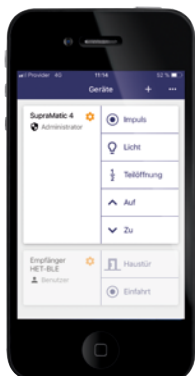

Viac informácií o pohonoch brán a systémoch Smart Home nájdete v našom prospekte.

Ručný vysielateľ HSE 4 BS

4-tlačidlový, vrát. očka pre privesok na kľúče, štruktúrovaný povrch čiernej matný s plastovými krytkami

Čítačka odtlačkov prstov integrovaná do krídla dverí

Montáž na krídlo dverí, až na 150 odtlačkov prstov, testované VDS, rozmery: 45 x 75 mm, voliteľne pre všetky automatické zámky s elektromotorom

Bluetooth prijímač