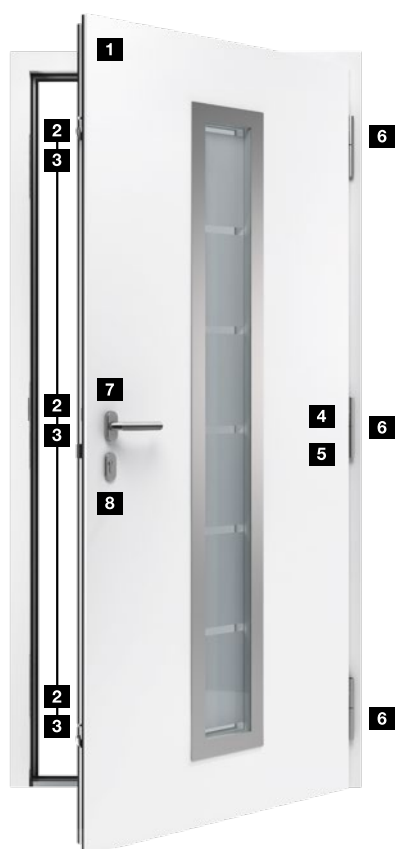

Vybavenia dverí

Pre elegantný a funkčný dizajn dverí

Thermo65

1	Celoplošný pohľad zvnútra	●	●
2	5-násobný bezpečnostný zámok so západkou Softlock		●
3	5-násobný bezpečnostný zámok s kľúčovou západkou	●	
	Automatický zámok s mechanickým samočinným blokováním	○	
4	Priebežná bezpečnostná lišta z hliníka	●	
5	3 bezpečnostné čapy		●
6	3D závesy s kladkami	●	●
7	Vnútornej kľučka z ušľachtilej ocele	●	●
8	Bezpečnostná posuvná rozeta	●	○
9	Profilový cylinder s funkciou pre prípad núdze a nebezpečenstva a 5 sériových kľúčov	●	●
10	Ochranná lišta proti vplyvom počasia	○	○
11	Vysúvateľné podlahové tesnenie	○	○
12	Mechanická zaisťovacia jednotka	○	○

● = sériovo ○ = voliteľne