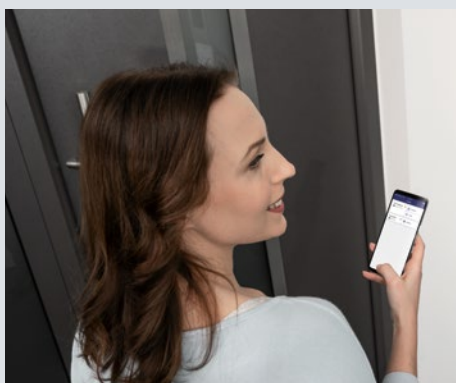

Čítačka odtlačkov prstov integrovaná do krídla dverí

Montáž na krídlo dverí, až na 150 odtlačkov prstov, testované VDS, rozmery: 45 x 75 mm, voliteľne pre všetky automatické zámky s elektromotorom

Bluetooth prijímač

Na ovládanie smartfónom pomocou aplikácie Hörmann BlueSecur

Rádiový pohon zámku dverí SmartKey

Dostupný v bielej alebo striebornej farbe, vrát. ručného vysielateľa HSE 4 SK BS s tlačidlami so symbolmi

Hörmann BlueSecur