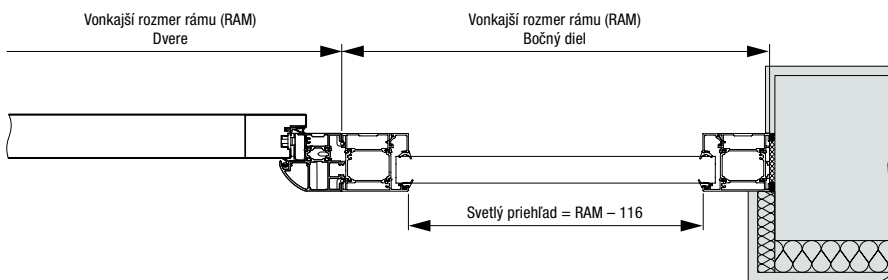

Nadsvetlíky – atypické veľkosti

Vyhotovenie	Vonkajší rozmer rámu (objednávaci rozmer)
Thermo65 / Thermo46	700 – 2250 × 300 – 500

Horizontálny rez dverí Thermo46

Vertikálny rez dverí Thermo46

Horizontálny rez bočného dielu Thermo46