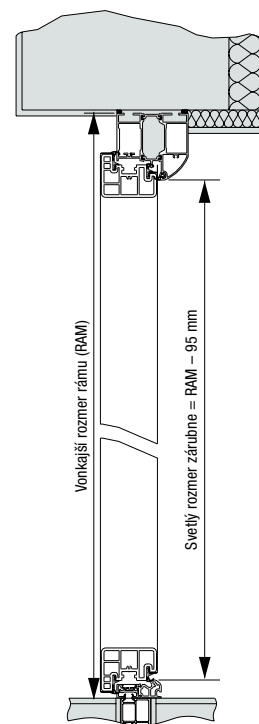

Vertikálny rez dverí Thermo65