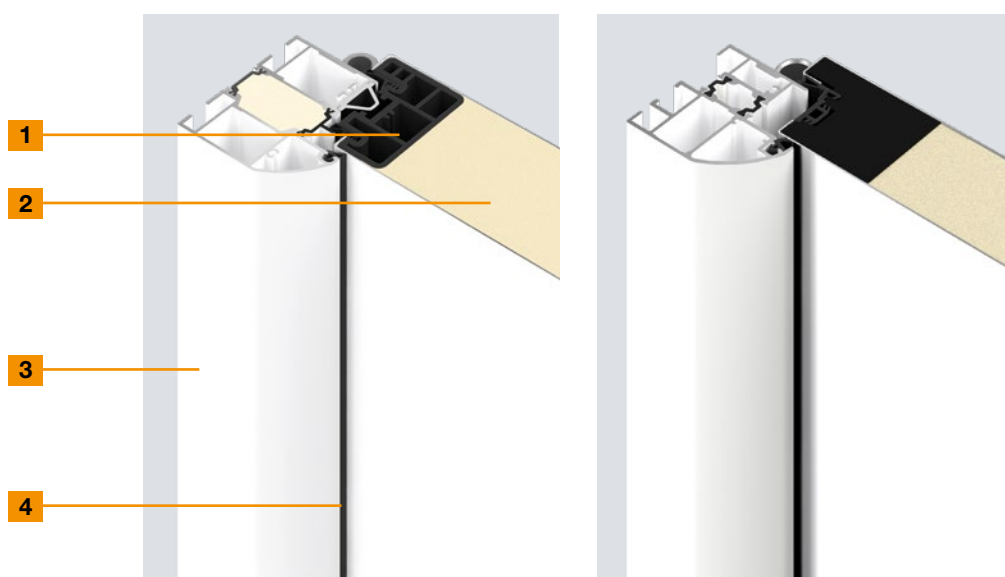

30

38

40

Dizajn Vybavenie Príslušenstvo

- 30 Vyhotovenia dverí
- 32 Vybavenia dverí
- 34 Farby a dekory
- 37 Individualizácia
- 38 Rámy a presklenia
- 39 Vonkajšie madlá a súpravy kľučiek
- 40 Automatické zámky a elektrické vybavenia
- 42 Veľkosti a montážne údaje

Vyhotovenia dverí

Vhodný profil pre každú požiadavku

Thermo65

Thermo46

1	Profil dverí	Umiestnené vnútri	Umiestnené vnútri
	Materiál	Kompozitný materiál	Kompozitný materiál
2	Hrúbka krídla dverí	65 mm	46 mm
	Vnútorň a vonkajší plech	Oceľ, termicky oddelený	Oceľ, termicky oddelený
3	Zárubňa dverí	Zaoblená zárubňa A3, 80 mm	Zaoblená zárubňa A1, 60 mm
	Materiál	Hliník, termicky oddelený	Hliník, termicky oddelený
4	Tesniaci systém	3-násobný	2-násobný
	Podlahový prah	Hliníkovo-plastový (štandard, S11), Plastový (voliteľne, S12)	Hliníkovo-plastový
	Výkonové vlastnosti		
	Sily obsluhy EN 12217	do triedy 3	do triedy 2
	Trvalá funkcia mechanické namáhanie EN 12400	do triedy 6	do triedy 5
	Reakcie pri rozdielnej klíme EN 12219	do 2d / 2e	do 3c / 2d / 2e
	Priepustnosť vzduchu EN 12207	do triedy 4	do triedy 2
	Odolnosť voči privalovému dažďu EN 12208	do triedy 3A	do triedy 1A
	Odolnosť pri zaťažení vetrom EN 12210	do triedy C3 / B3	do triedy C3
	Odolnosť voči nárazu EN 13049	do triedy 1	do triedy 1
	Mechanická pevnosť EN 1192	do triedy 3	do triedy 1
	Tepelná izolácia	do 0,87 W/(m²·K)	do 1,1 W/(m²·K)
	Protihluková ochrana	do 42 dB	do 32 dB
	Ochrana proti vlámaniu EN 1627 (voliteľne)	Bezpečnostné vybavenie RC2 (voliteľne)	Bezpečnostné vybavenie RC2 (voliteľne)