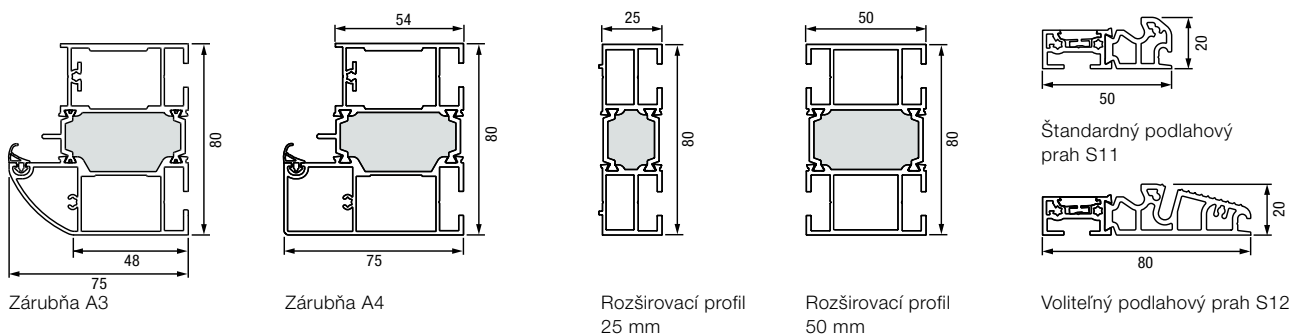

Variety zárubní Thermo65