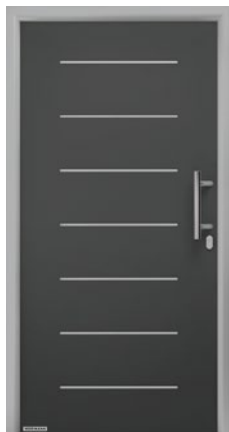

Motív 010, obrázok 454

Motív 010, obrázok 457

Motív 010, obrázok 459

Motív 010, obrázok 750

Motív 010, obrázok 751

Krídlo dverí a zárubňa v rôznych farbách

Dodajte svojmu vstupu do domu osobný akcent a skombinujte pri domových a vstupných dverách Thermo65 a Thermo46 krídlo dverí a zárubňa v rôznych farbách.