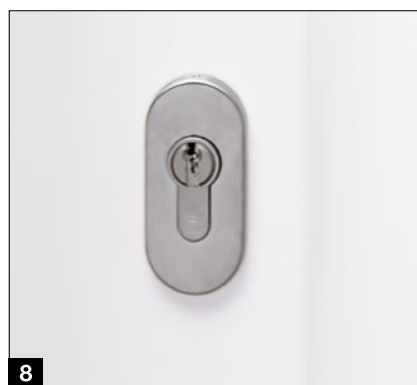

Vysúvateľné podlahové tesnenie
(bez obrázka)

Toto voliteľné vybavenie je najlepším riešením na utesnenie domových dverí bez prahu, ktoré sa používajú pre bezbariérové vstupy do domov.

Ochranná lišta proti vplyvom počasia

Chrání a zároveň je opticky atraktívna: ochrannú lištu proti vplyvom počasia vo farbe biely hliník RAL 9006 **10** alebo vo vzhľade ušľachtilej ocele **11** na odvádzanie prívalového dažďa je možné jednoducho dodatočne namontovať.

12 Mechanická zaisťovacia jednotka

S voliteľnou mechanickou zaisťovacou jednotkou môžete otvorené kídlo dverí jednoducho upevniť na mieste. Nemusíte si tak robiť žiadne starosti, že by sa vaše domové dvere samy zatvorili.