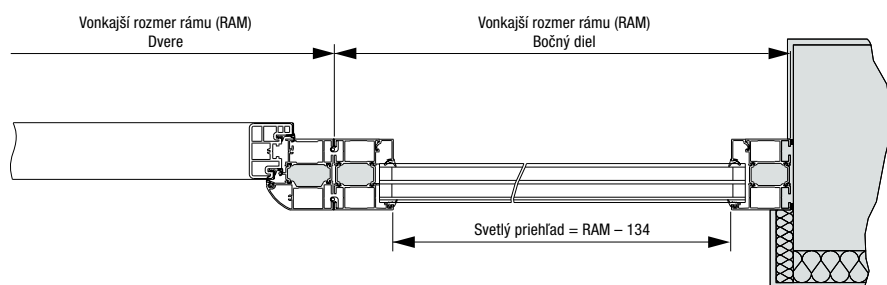

Horizontálny rez bočného dielu Thermo65