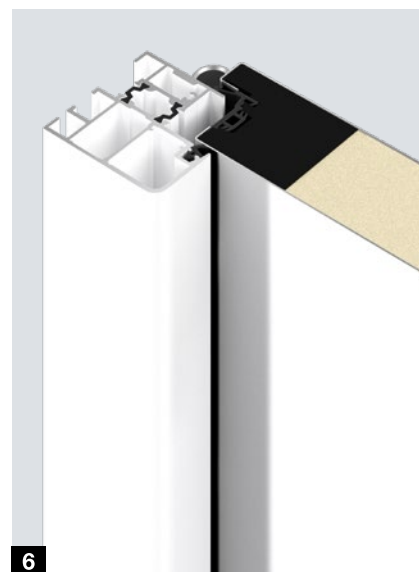

Variety zárubní

Domové dvere Thermo65 a vstupné dvere Thermo46 dostanete voliteľne bez príplatku aj s hranatou zárubňou.

5 Thermo65 zárubňa A4

6 Thermo46 zárubňa A2

Bezpečnosť RC2
Otestované a certifikované

Bezpečnostné dvere

Príležitostný páchatel' sa pokúša pomocou jednoduchého náradia vylomiť zablokované dvere do 3 minút.

zvukotesné
do 42 dB

Zvukotesné dvere

Motívy 010, 610S a 610N dverí Thermo65 môžete používať ako zvukotesné dvere. So sériovým podlahovým prahom dosahujú dvere triedu zvukovej izolácie 3 (42 dB) a s voliteľným vysúvateľným podlahovým tesnením dokonca triedu zvukovej izolácie 2 (37 dB). Ponúkajú tak ochranu pred hlukom z ulice, ako aj pred vetrom a počasím: ideálne riešenie nielen pre vstupné dvere do bytových domov s pavlačami.

odolné proti ohňu
EI₂30

Protipožiarne dvere

Protipožiarne dvere Thermo65 motívy FSTHP 010 a FSTHP 610 odolávajú požiaru minimálne 30 minút. Tým sú správnym riešením pre prechod z garáže do obytného priestoru (napr. predsene). Okrem toho ponúkajú dobrú tepelnú izoláciu pre túto citlivú oblasť.

Len u firmy Hörmann

termicky oddelené zvukotesné dvere

Len u firmy Hörmann

termicky oddelené protipožiarne dvere