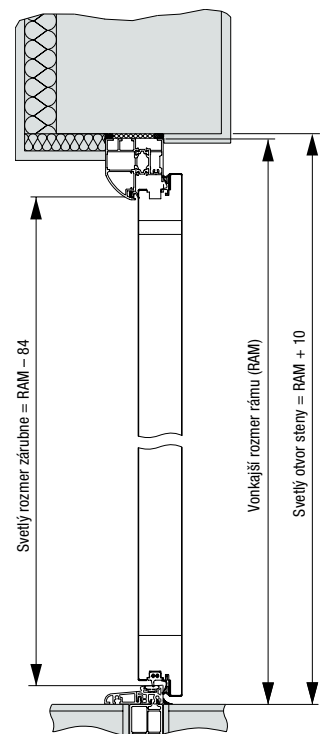

Vertikálny rez dverí Thermo46