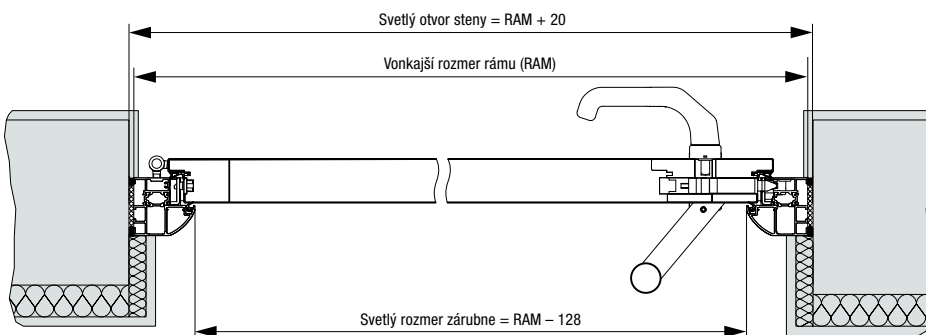

Bočné diely – normované veľkosti

Vyhotovenie	Vonkajší rozmer rámu (objednávaci rozmer)
Thermo65 / Thermo46	400 × 2100 400 × 2200

Bočné diely – atypické veľkosti

Vyhotovenia	Vonkajší rozmer rámu (objednávaci rozmer)
Thermo46 Thermo65	300 – 1000* × 700 – 2250 300 – 1000* × 700 – 2250

* od šírky 500 mm nie je možný nadsvetlík. Prvky dverí s bočnými dielmi nemajú statickú funkciu, statika musí byť zaručená stavebným objektom.

Nadsvetlíky – atypické veľkosti

Vyhotovenie	Vonkajší rozmer rámu (objednávaci rozmer)
Thermo65 / Thermo46	700 – 2250 × 300 – 500

Horizontálny rez dverí Thermo46